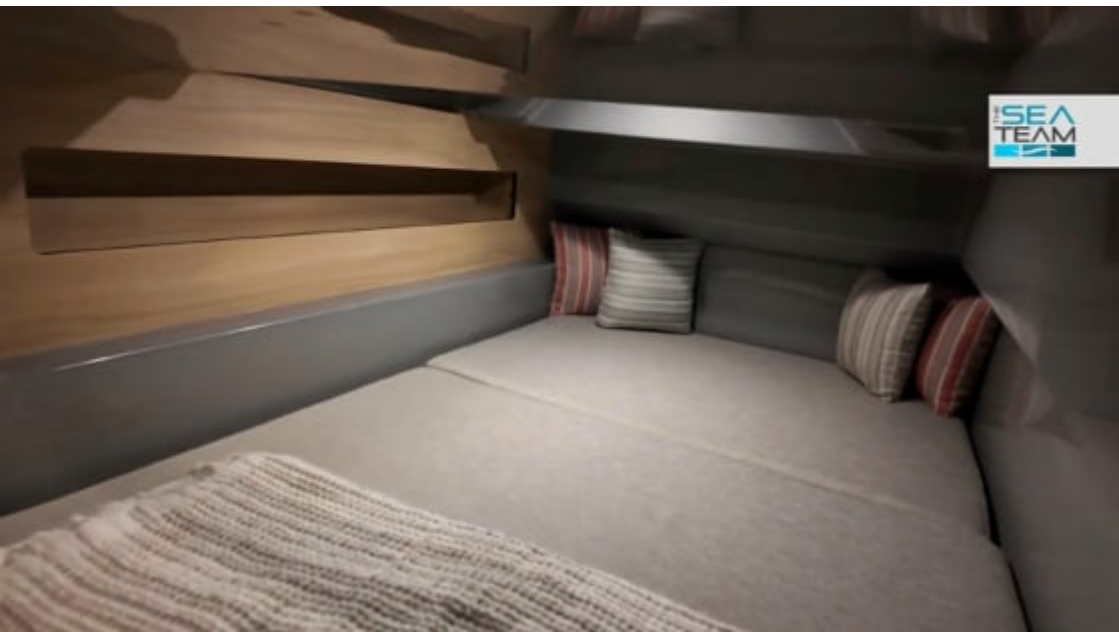

Peso: 10.500 kg

Carburante: 1500

Acqua: 250 L

Acque nere: 135 L

CE cat: B10

configuratore online

Distribuito da:

G-Boats srl - www.g-boats.it - gboatsnautica@gmail.com